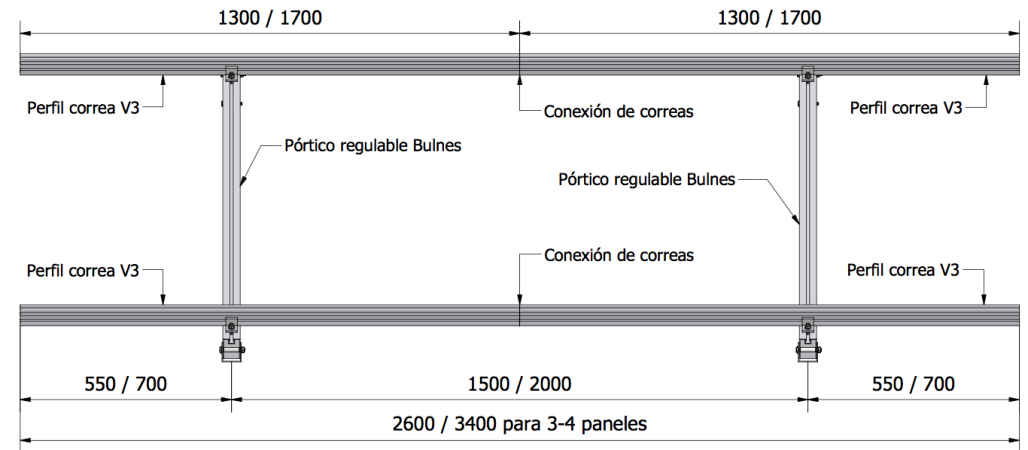

Montaje

Fácil instalación (se envía con Manual)
Montaje del sistema bajo solicitud

Configuración Flexible

Añada más Kits cuando desee!
Inclinación variable de 22° a 50°

Envío

Todas las piezas se envían en un único palet
Los costes de transporte están incluidos

Estructura soporte de paneles (vista frontal)