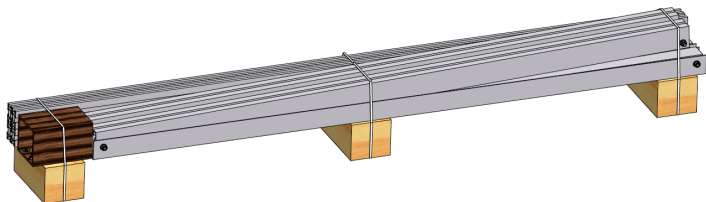

alusínsolar

solar structures

KIT Sistema BULNES

Sistemas de Montaje Modulares con inclinación para paneles solares

Rango de Potencia

Disponible para 2 a 4 paneles solares
Potencia total: 500 a 1200Wp (de media)

Montaje

Fácil instalación (se envía con Manual)
Montaje del sistema bajo solicitud

Configuración Flexible

Añada más Kits cuando desee!
Inclinación variable de 22° a 50°

Envío

Todas las piezas se envían en un único palet
Los costes de transporte están incluidos

Estructura soporte de paneles (vista frontal)