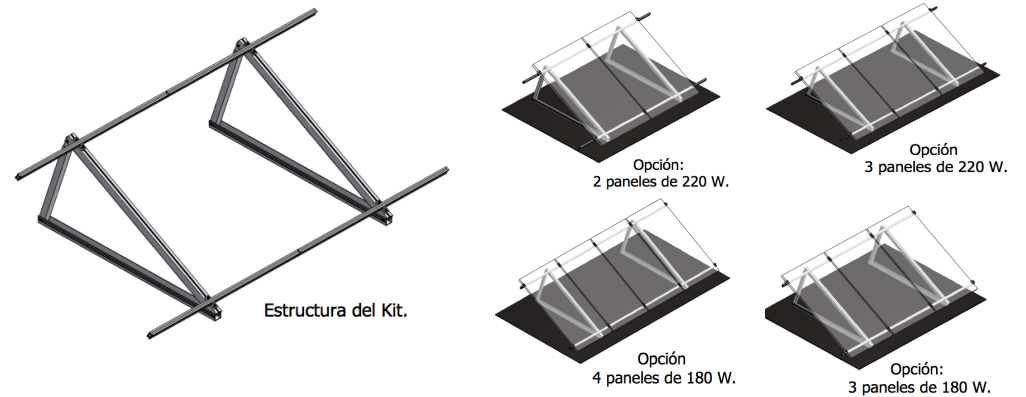

alusínsolar

solar structures

KIT Sistema BULNES

Sistemas de Montaje Modulares con inclinación para paneles solares

Rango de Potencia

Disponible para 2 a 4 paneles solares
Potencia total: 500 a 1200Wp (de media)

Montaje

Fácil instalación (se envía con Manual)
Montaje del sistema bajo solicitud

Configuración Flexible

Añada más Kits cuando desee!
Inclinación variable de 22° a 50°

Envío

Todas las piezas se envían en un único palet
Los costes de transporte están incluidos

Estructura soporte de paneles (vista frontal)